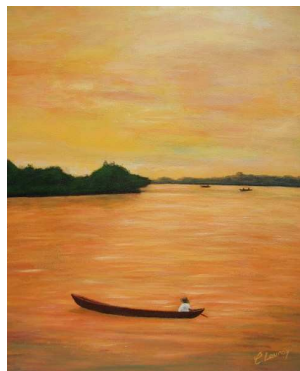

Année : 2008

Prix : 50 €

Les Arbres

Celui qui m'éblouit...

Technique : Acrylique sur toile

Dimensions : 40x40 cm

Année : 2008

Prix : 90 €

Baguette noire

Largeur : 4 cm

Fatibulaire

Technique : Acrylique sur toile

Dimensions : 38 x 46 cm

Année : 2008

Prix : 60 €

Christelle Launay Création

Peinture & Sculpture

Le Vietnam

Soleil couchant sur le Mékong

Technique : Huile sur toile
Dimensions : 35 x 27 cm
Année : 2007
Prix : 50 €

Prine'cette Mong

Technique : Acrylique sur toile
Dimensions : 50 x 40 cm
Année : 2007
Prix : 70 €

Venise et ses masques

Masque d'argent

Technique : Acrylique sur toile
Dimensions : 33 x 24 cm
Année : 2008
Prix : 100 €

Encadrement :

Baguette noire
Largeur : 4 cm

Sur les pavés vénitiens

Technique : Acrylique sur toile
Dimensions : 71 x 35 cm
Année : 2007
Prix : 150 €