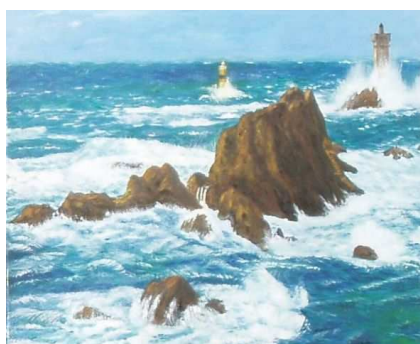

Bretagne natale

Pointe du Raz

Technique : Huile sur toile
Dimensions : 41 x 33 cm
Année : 2008
Prix : 80 €