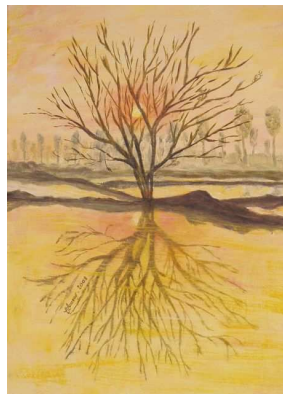

Année : 2008

Prix : 50 €

Les Arbres

Celui qui m'éblouit...

Technique : Acrylique sur toile

Dimensions : 40x40 cm

Année : 2008

Prix : 90 €

Désenchantée

Technique : Acrylique sur toile

Dimensions : 40 x 40 cm

Année : 2008

Prix : 40 €

Pin et Olivier

Technique : Acrylique sur toile

Dimensions : 20 x 20 cm

Année : 2008

Prix : 80 € le duo

Ombre et Lumière

Technique : Huile sur toile

Dimensions : 21 x34 cm

Année : 2008

Prix : 80 €

Encadrement :